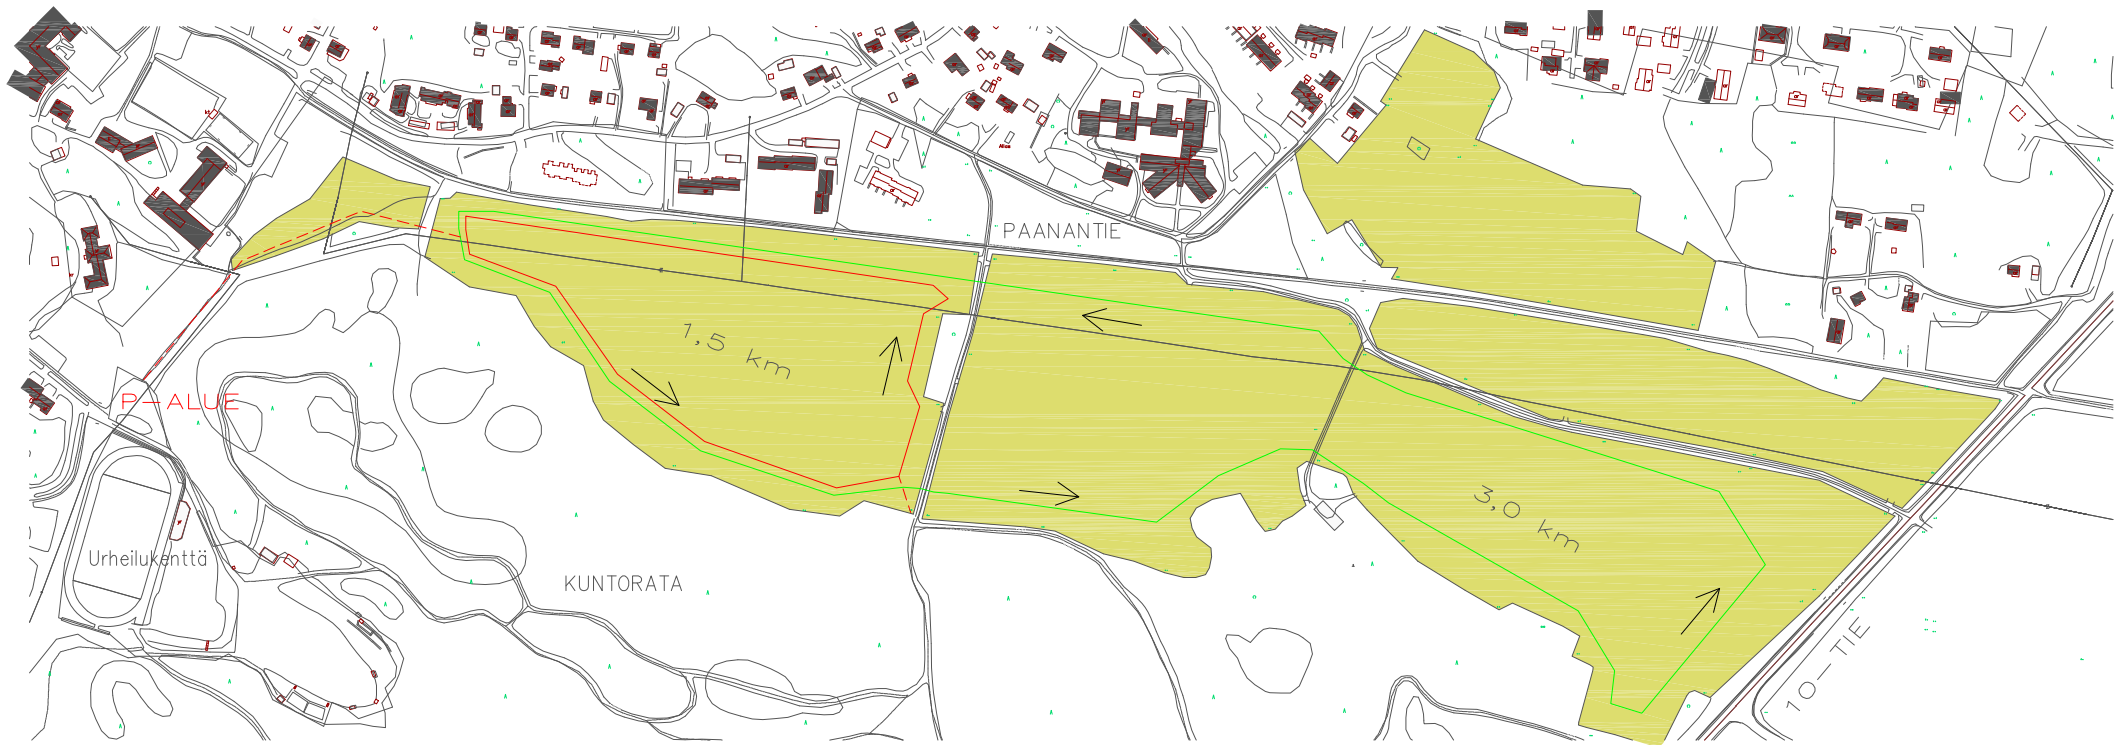

## HIIHTOMATKAT

- 1,5 KM PERINTEINEN JA VAPAA TYYLI
- 3,0 KM PERINTEINEN JA VAPAA TYYLI
- LATUJEN KIERTOSUUNTA